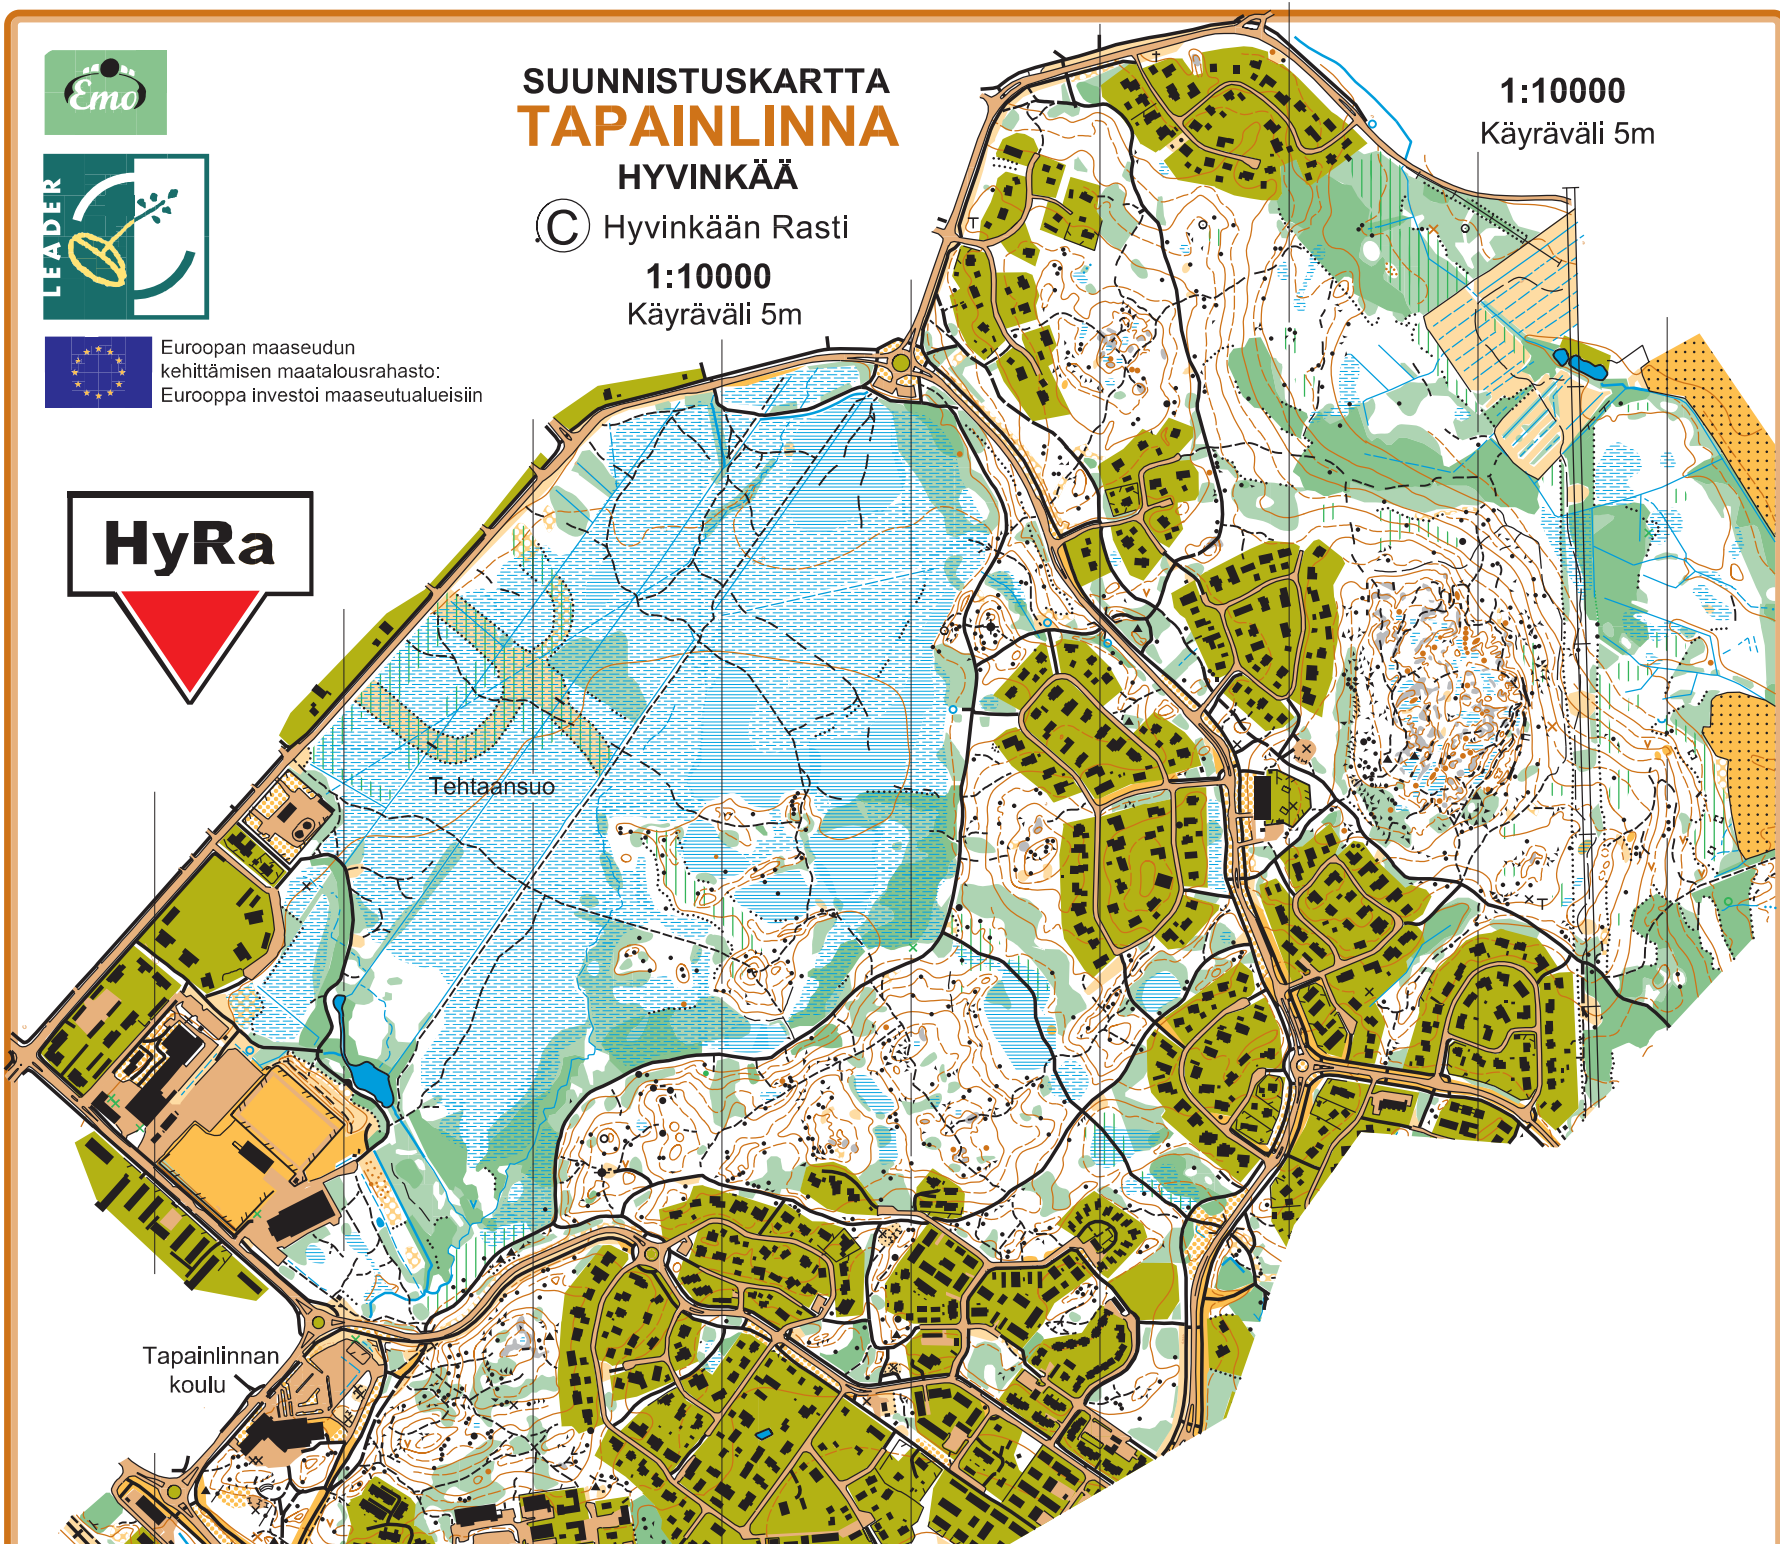

Euroopan maaseudun
kehittämisen maatalousrahasto:
Eurooppa investoi maaseutualueisiin

SUUNNISTUSKARTTA TAPAINLINNA HYVINKÄÄ

© Hyvinkään Rasti
1:10000
Käyräväli 5m

1:10000
Käyräväli 5m

Tehtaansuo

Tapainlinnan
koulu