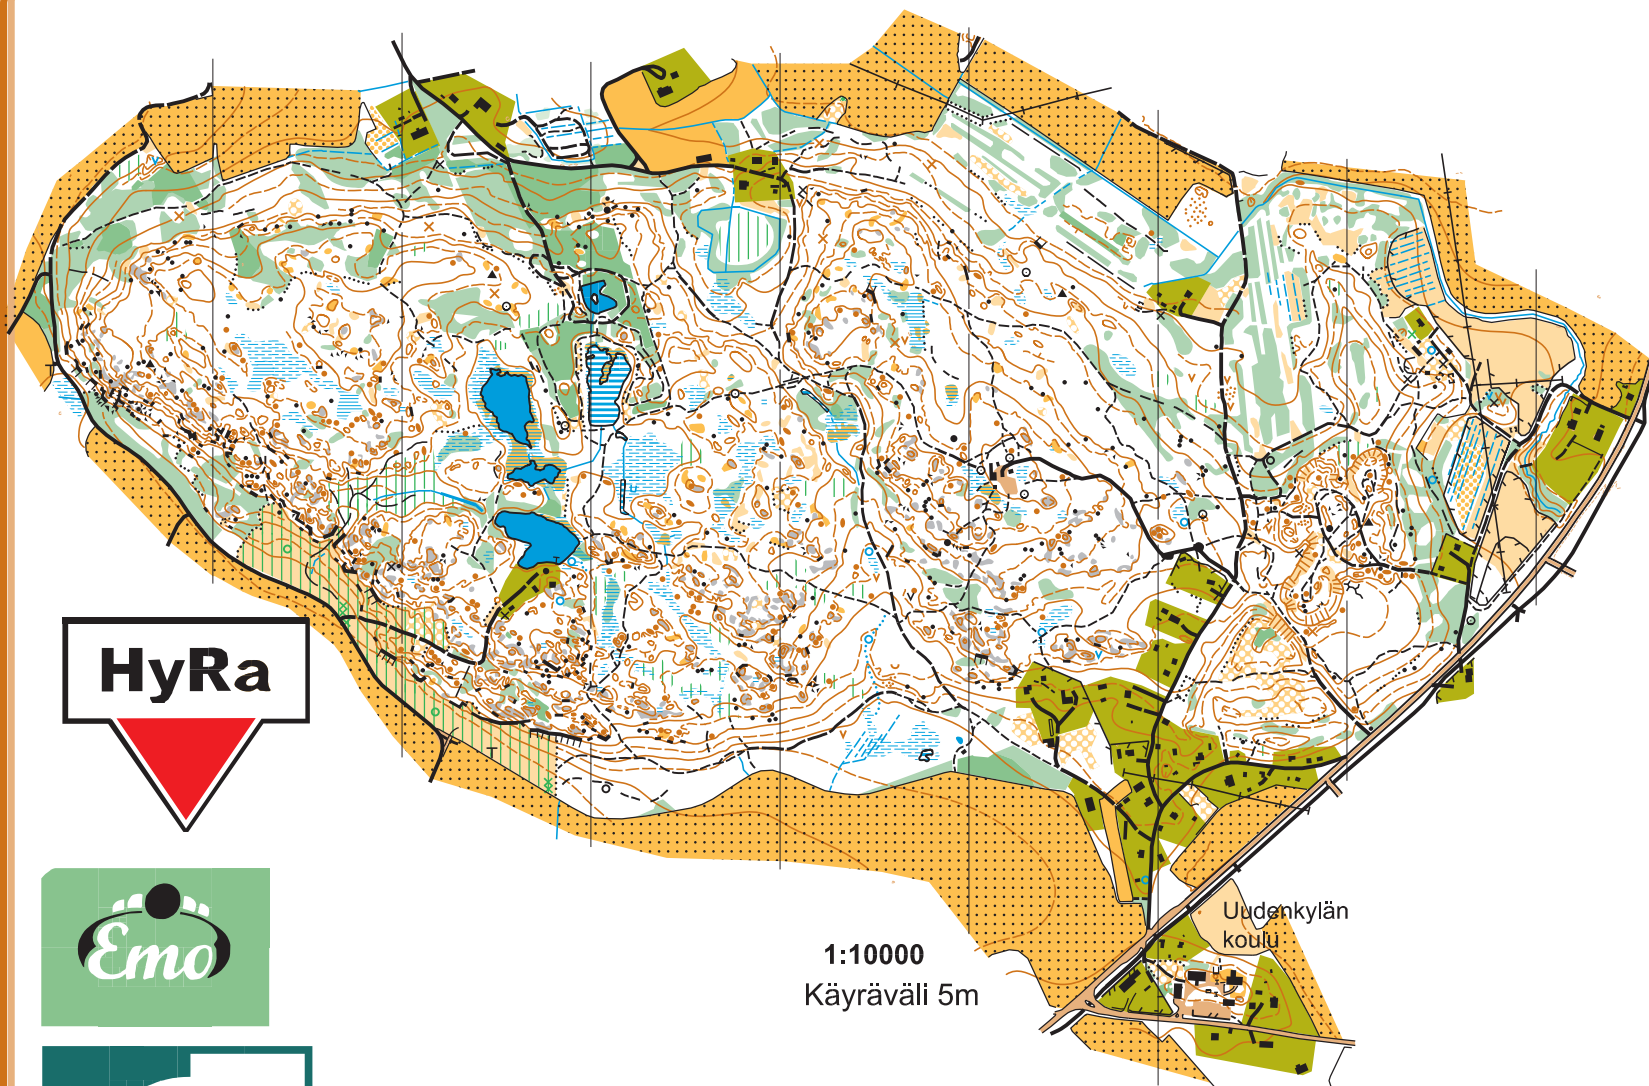

SUUNNISTUSKARTTA NYKIÖNHARJU

HYVINKÄÄ

© Hyvinkään Rasti

1:10000

Käyräväli 5m

Euroopan maaseudun
kehittämisen maatalousrahasto:
Eurooppa investoi maaseutualueisiin

1:10000
Käyräväli 5m

SUUNNISTUSKARTTA 121770
POHJA-AINEISTO

ILMAKUVUUS: MML 2009
LASERKEILUUS: MML 2008
Pohja-aineisto: 2011
PRO ORIENTEERING

KARTOITUS 1:5000 JA PIIRUSTUS
Janne Seppälä 2012
OCAD 8, lis.2662

TULOSTUS