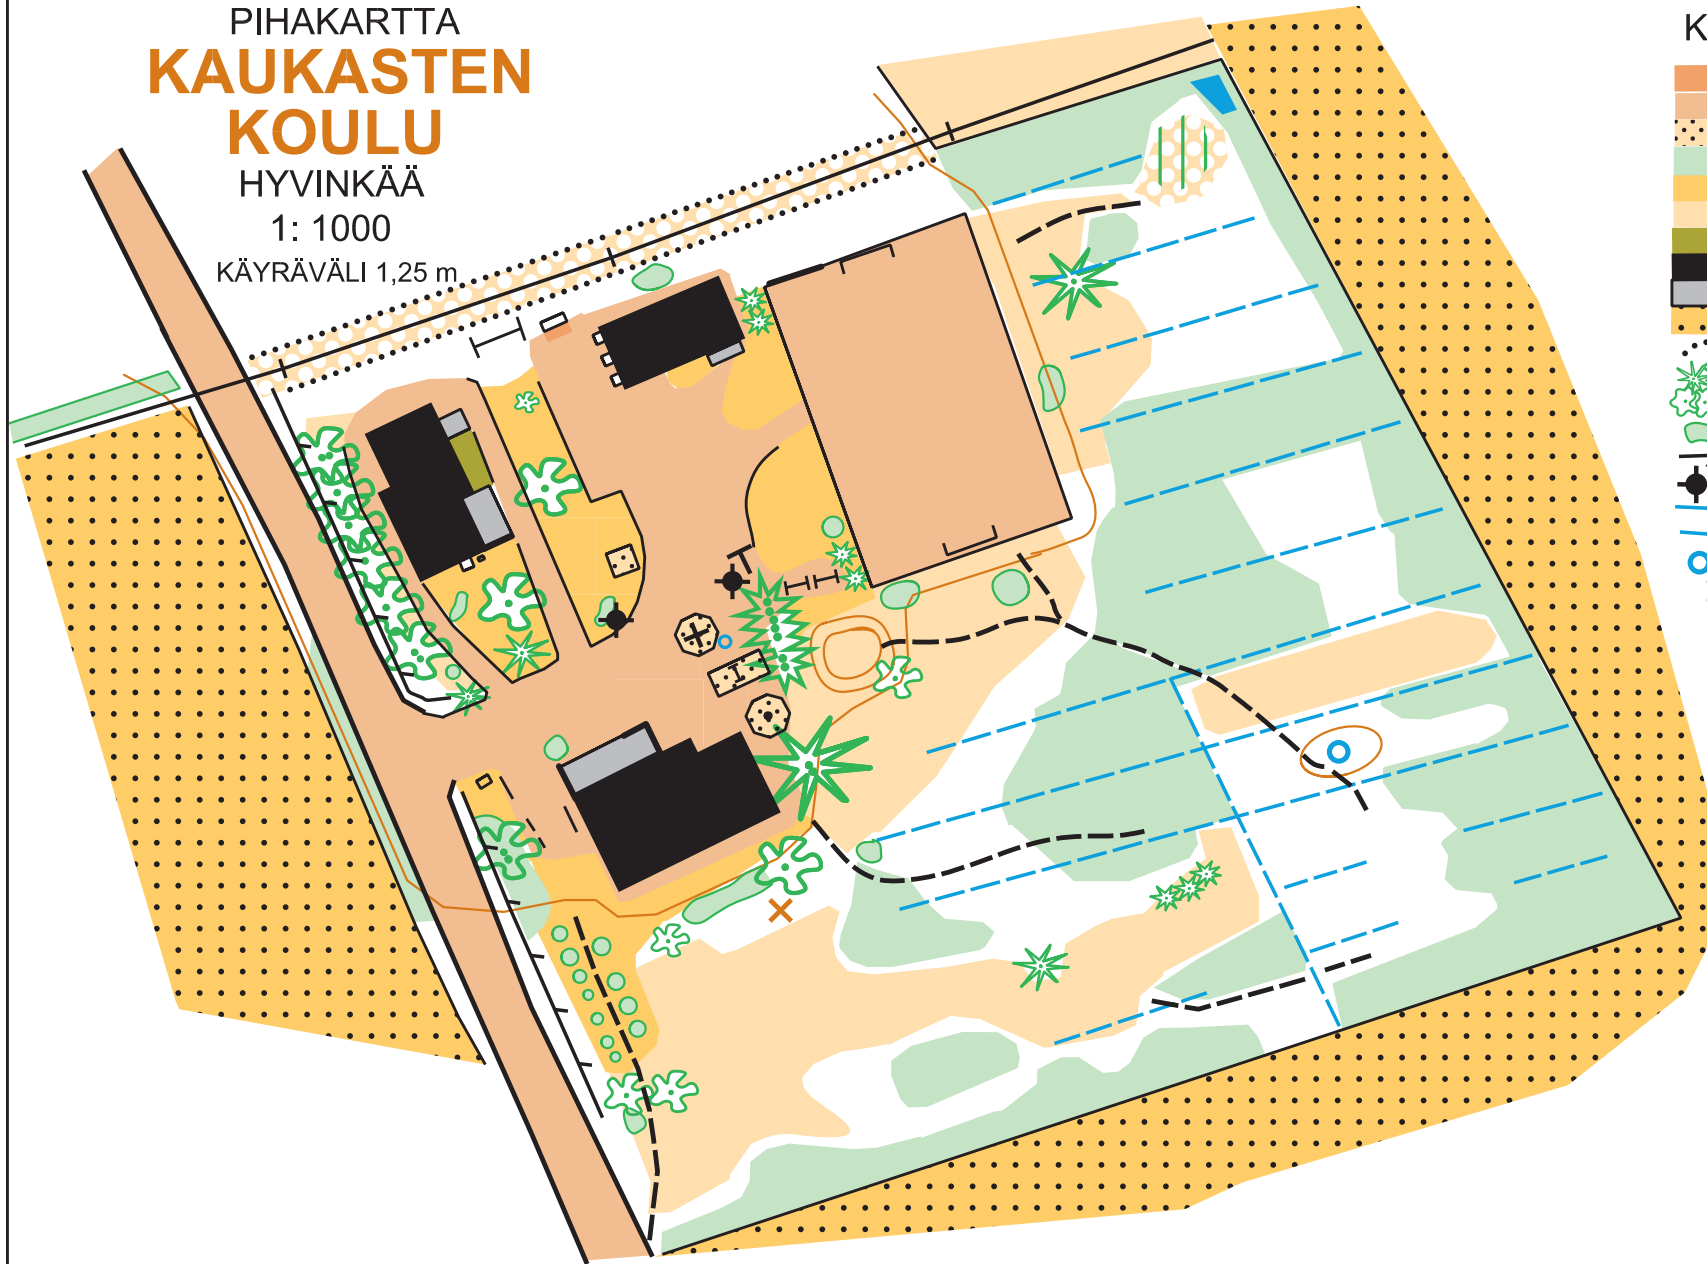

PIHAKARTTA KAUKASTEN KOULU

HYVINKÄÄ

1: 1000

KÄYRÄVÄLI 1,25 m

KARTTAMERKIT

- ASFALTTI
- SORA
- HIETIKKO
- TIHEIKKÖ
- AVOIN ALUE, NURMIKKO
- AVOIN ALUE, HEINIKKO
- PIHAMAA, ISTUTUS
- RAKENNUS
- KATOS
- VILJELTY PELLO
- METSÄNRAJA
- YKSITTÄINEN HAVUPUU
- YKSITTÄINEN LEHTIPUU
- PENSASTO
- AITA
- VALOPYLVÄS, LIPPUTANKO
- OJA
- HEIKKO OJA
- KAIVO
- MUURAHAIKES
- SÄHKÖLINJA
- POLKU
- KORKEUSKÄYRÄ
- ERIKOISMERKKEJÄ,
JOILLA ON KUVATTU
PIHAN RAKENTEITA