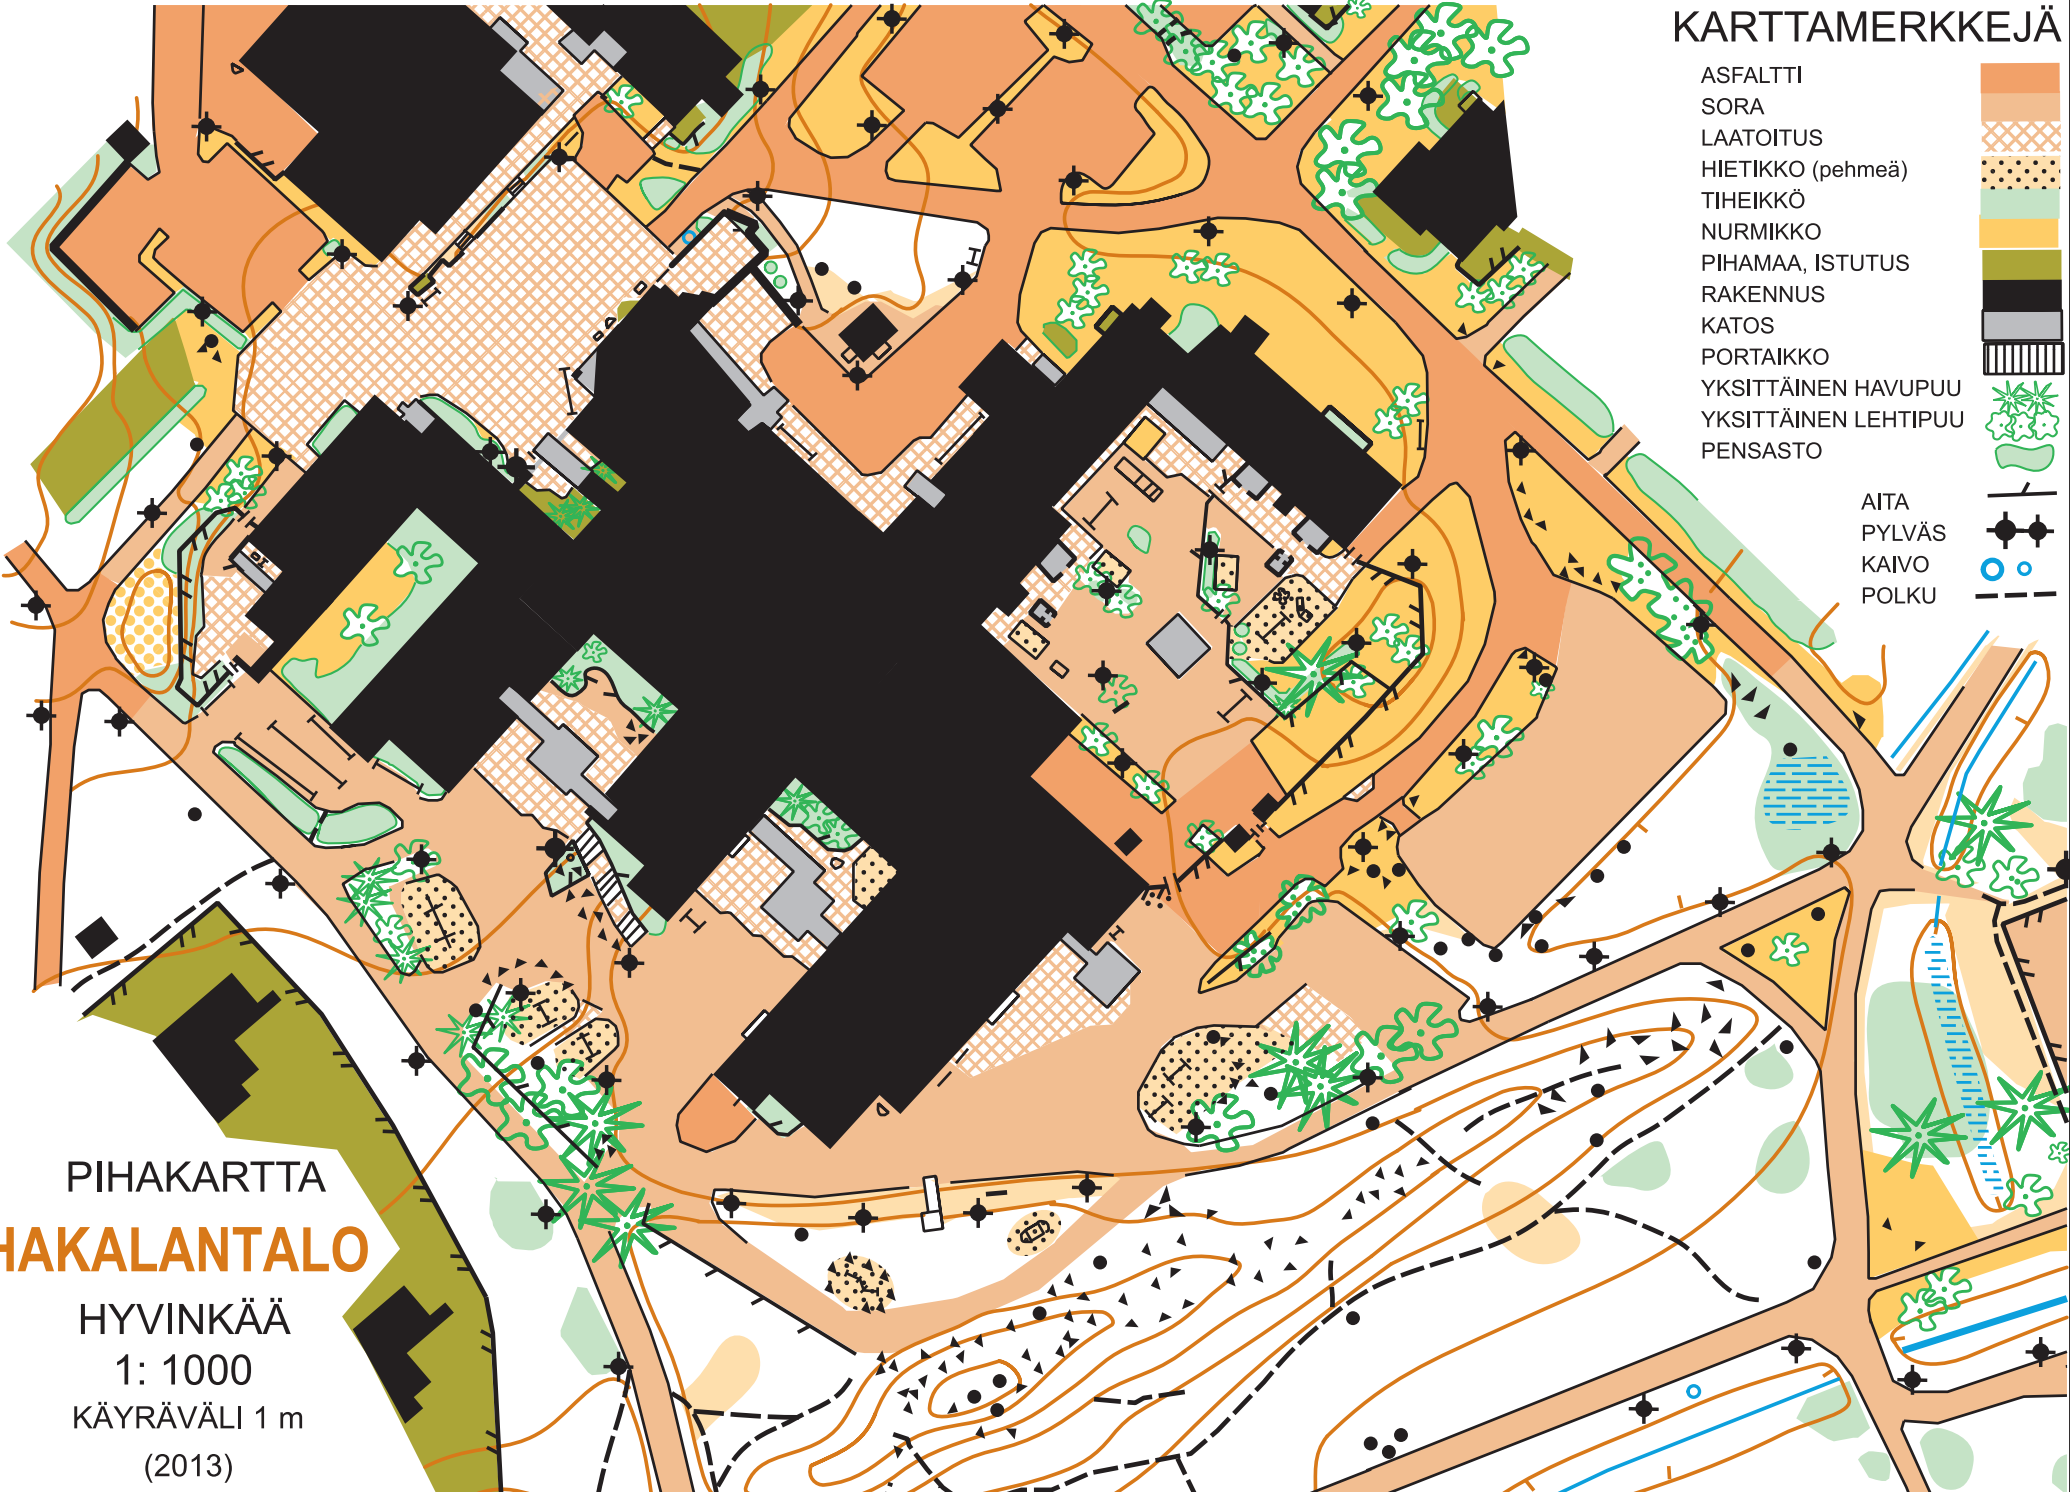

KARTTAMERKKEJÄ

- ASFALTTI
- SORA
- LAATOITUS
- HIETIKKO (pehmeä)
- TIHEIKKÖ
- NURMIKKO
- PIHAMAA, ISTUTUS
- RAKENNUS
- KATOS
- PORTAIKKO
- YKSITTÄINEN HAVUPUU
- YKSITTÄINEN LEHTIPUU
- PENSASTO
- AITA
- PYLVÄS
- KAIVO
- POLKU

PIHAKARTTA
HAKALANTALO
HYVINKÄÄ
1: 1000
KÄYRÄVÄLI 1 m
(2013)